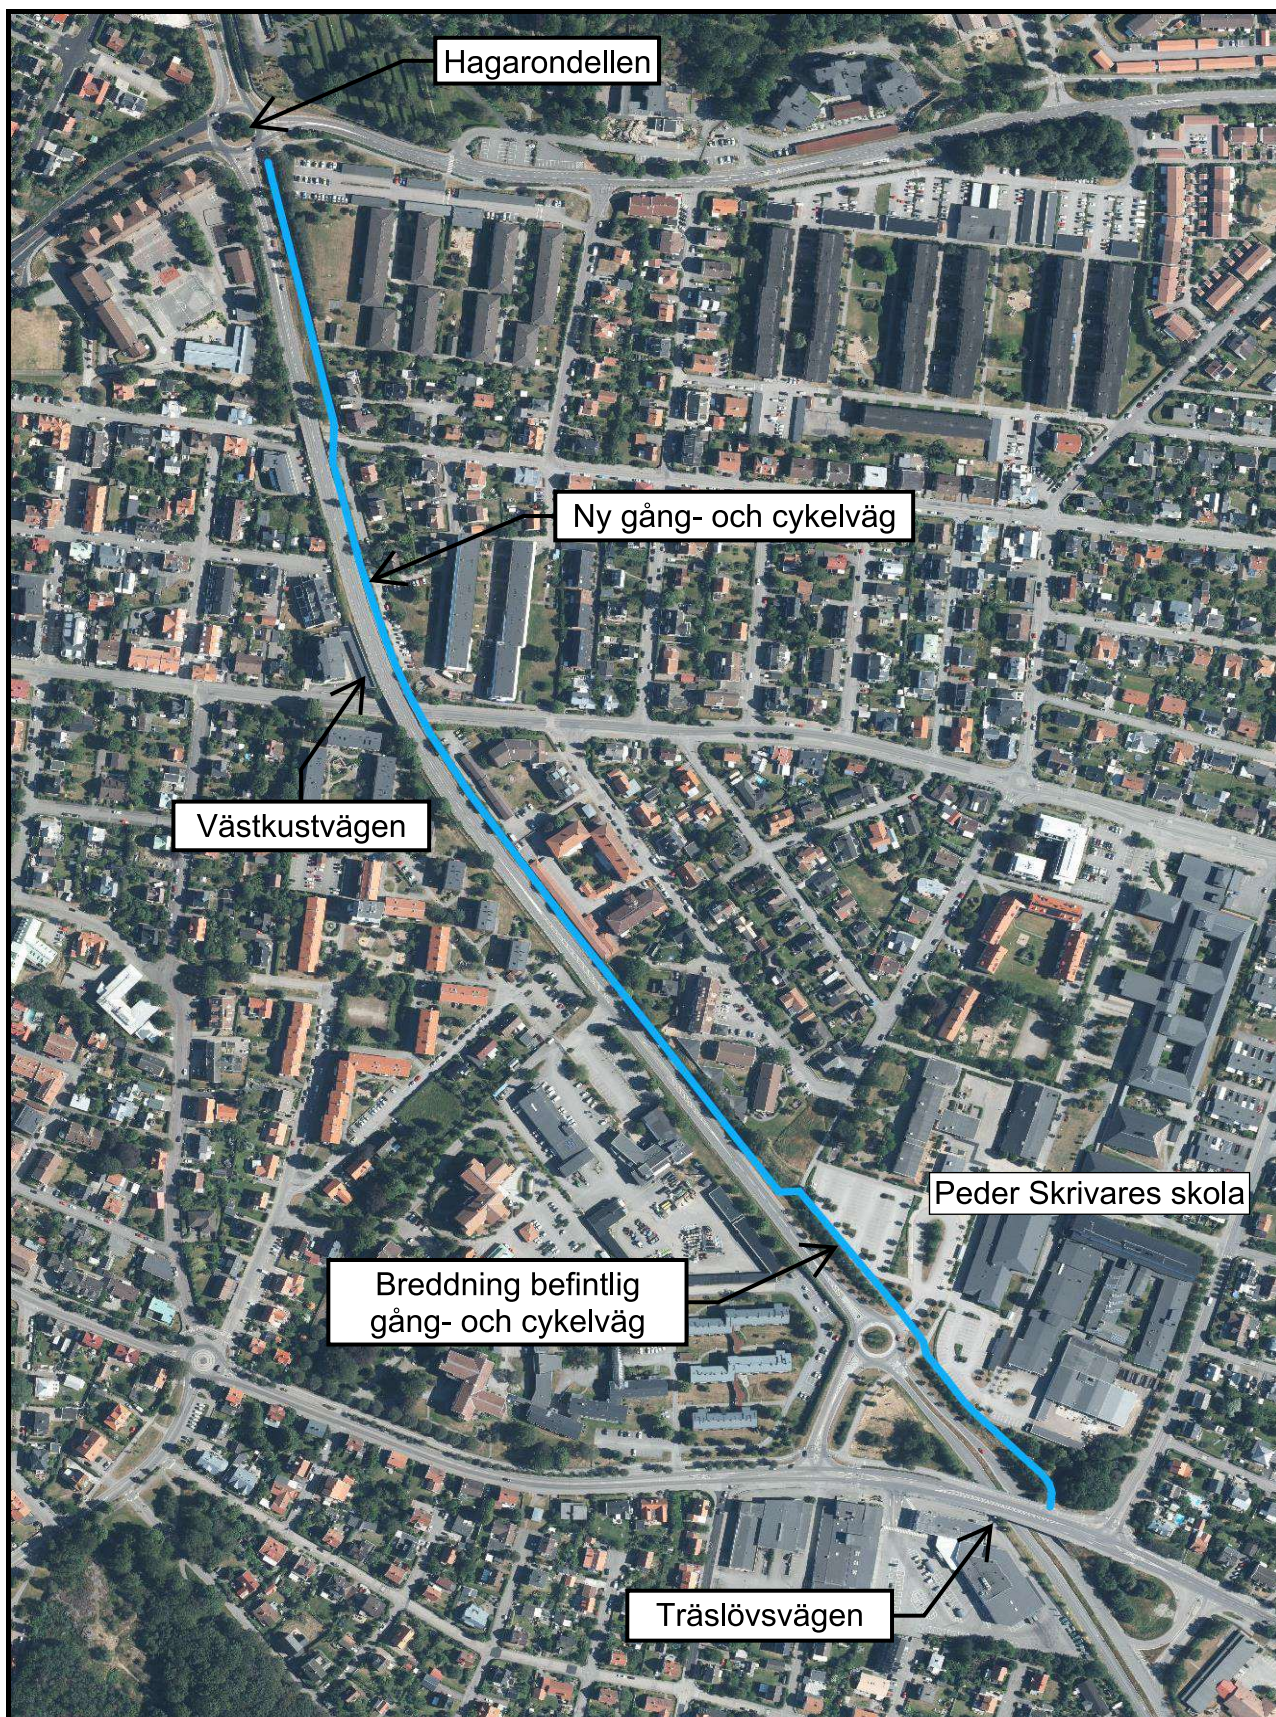

VARBERGS
KOMMUN

Sträckning etapp 1

© Varbergs kommun
© Lantmäteriet

Skala 1:5 000 200 m

Observera att gränserna i kartan inte alltid stämmer överens med verkligheten och att gränserna i kartan inte är juridiskt gällande.